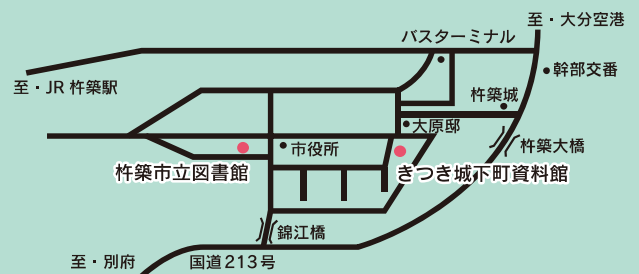

期 間 4/27(水)～6/5(日)
※休館日：毎週火曜日

場 所 杵築市立図書館
知識の広場

お問合せ 杵築市立図書館
☎0978-62-4362

関連
イベント

よこだけキララ館 出張天体観察講座

※要事前申込み

企画展の見学後、キララ館職員による星空レクチャーのあとに天体望遠鏡を使って春の夜空を観察します！

日 時 5/7(土) 19:30～20:30

場 所 きつき城下町資料館

参加費 無料 対象：親子限定6組

※応募多数の場合は抽選(申込先：きつき城下町資料館)

協 力 よこだけキララ館

参加者には
大分県版星座早見盤を
プレゼント！

きつき城下町資料館

〒873-0002 大分県杵築市大字南杵築193番地1
TEL: 0978-62-5750 FAX: 0978-62-5751

・大分空港より 車25分 ・杵築バスターミナルより 徒歩15分
・JR杵築駅より 車10分 ・杵築市役所より 徒歩5分