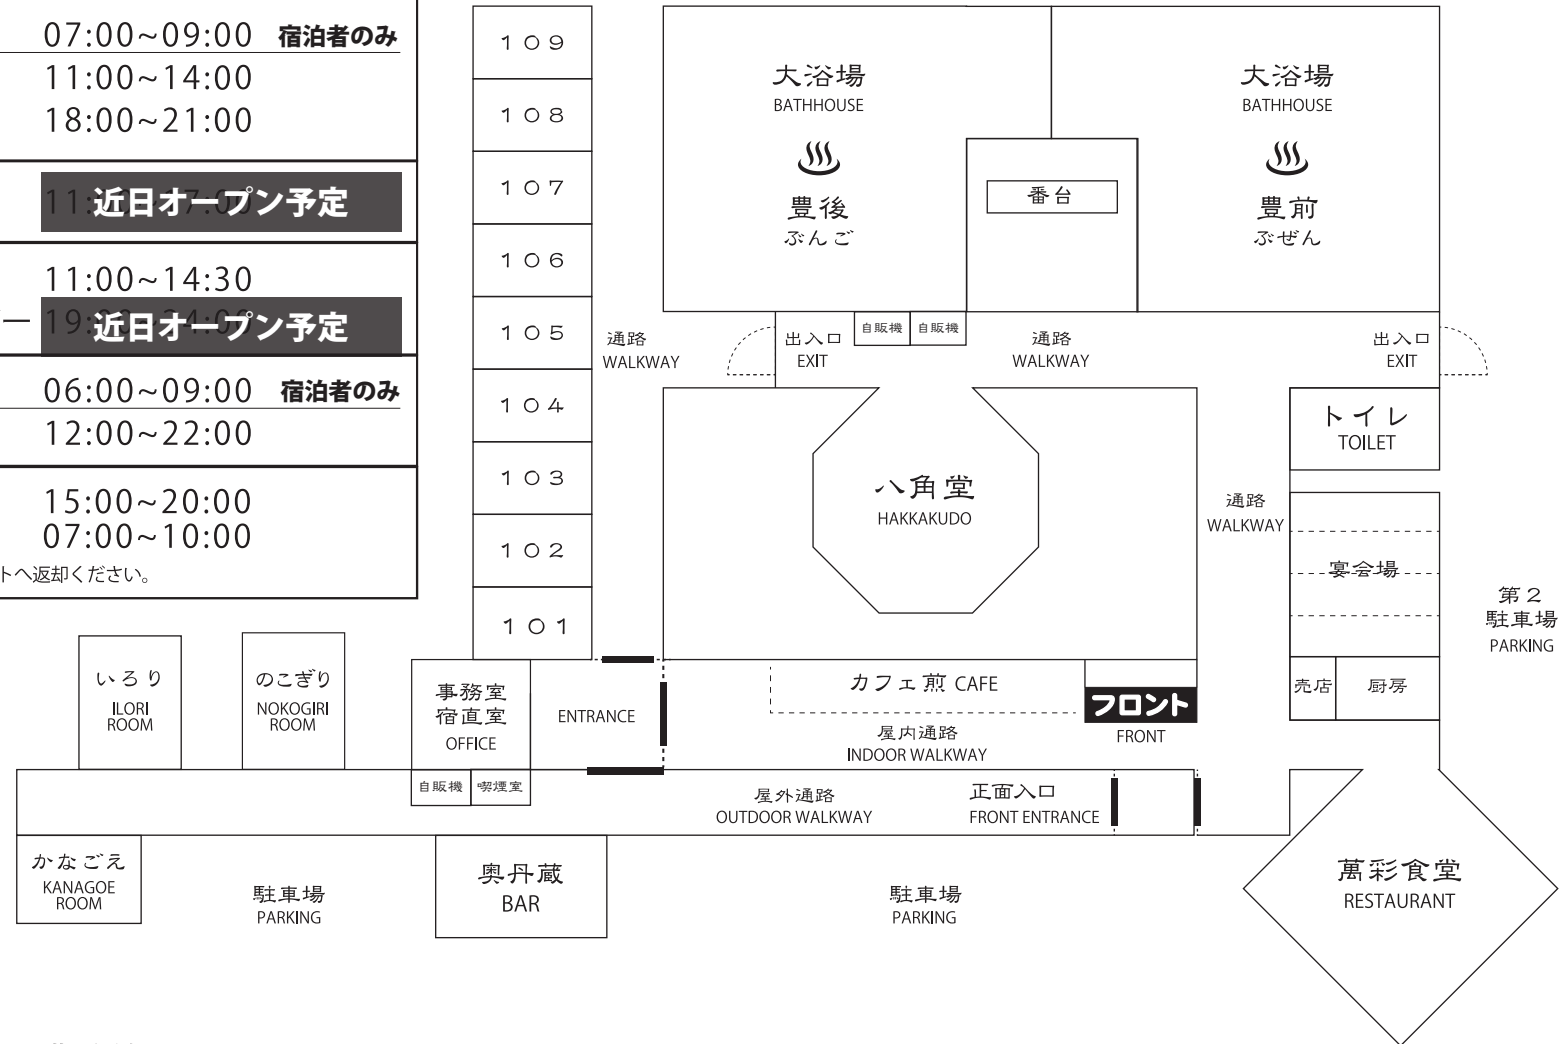

# 館内図のご案内

## INSIDE MAP & INFORMATION

### 営業時間

萬彩食堂 (まんさいしょくどう)	朝	07:00~09:00	宿泊者のみ
	昼	11:00~14:00	
	夕	18:00~21:00	
煎 (カフェせん)		11 近日オープン予定	
手打ちそば処 奥丹蔵 (おくたんぐる)	昼	11:00~14:30	
	バー	19 近日オープン予定	
大浴場 (露天・サウナあり) ■21:30 受付終了	朝	06:00~09:00	宿泊者のみ
	昼	12:00~22:00	
チェックイン		15:00~20:00	
チェックアウト		07:00~10:00	
※お帰りの際はルームキーをフロントへ返却ください。			

フロントと売店は**21:30**で業務終了となります。