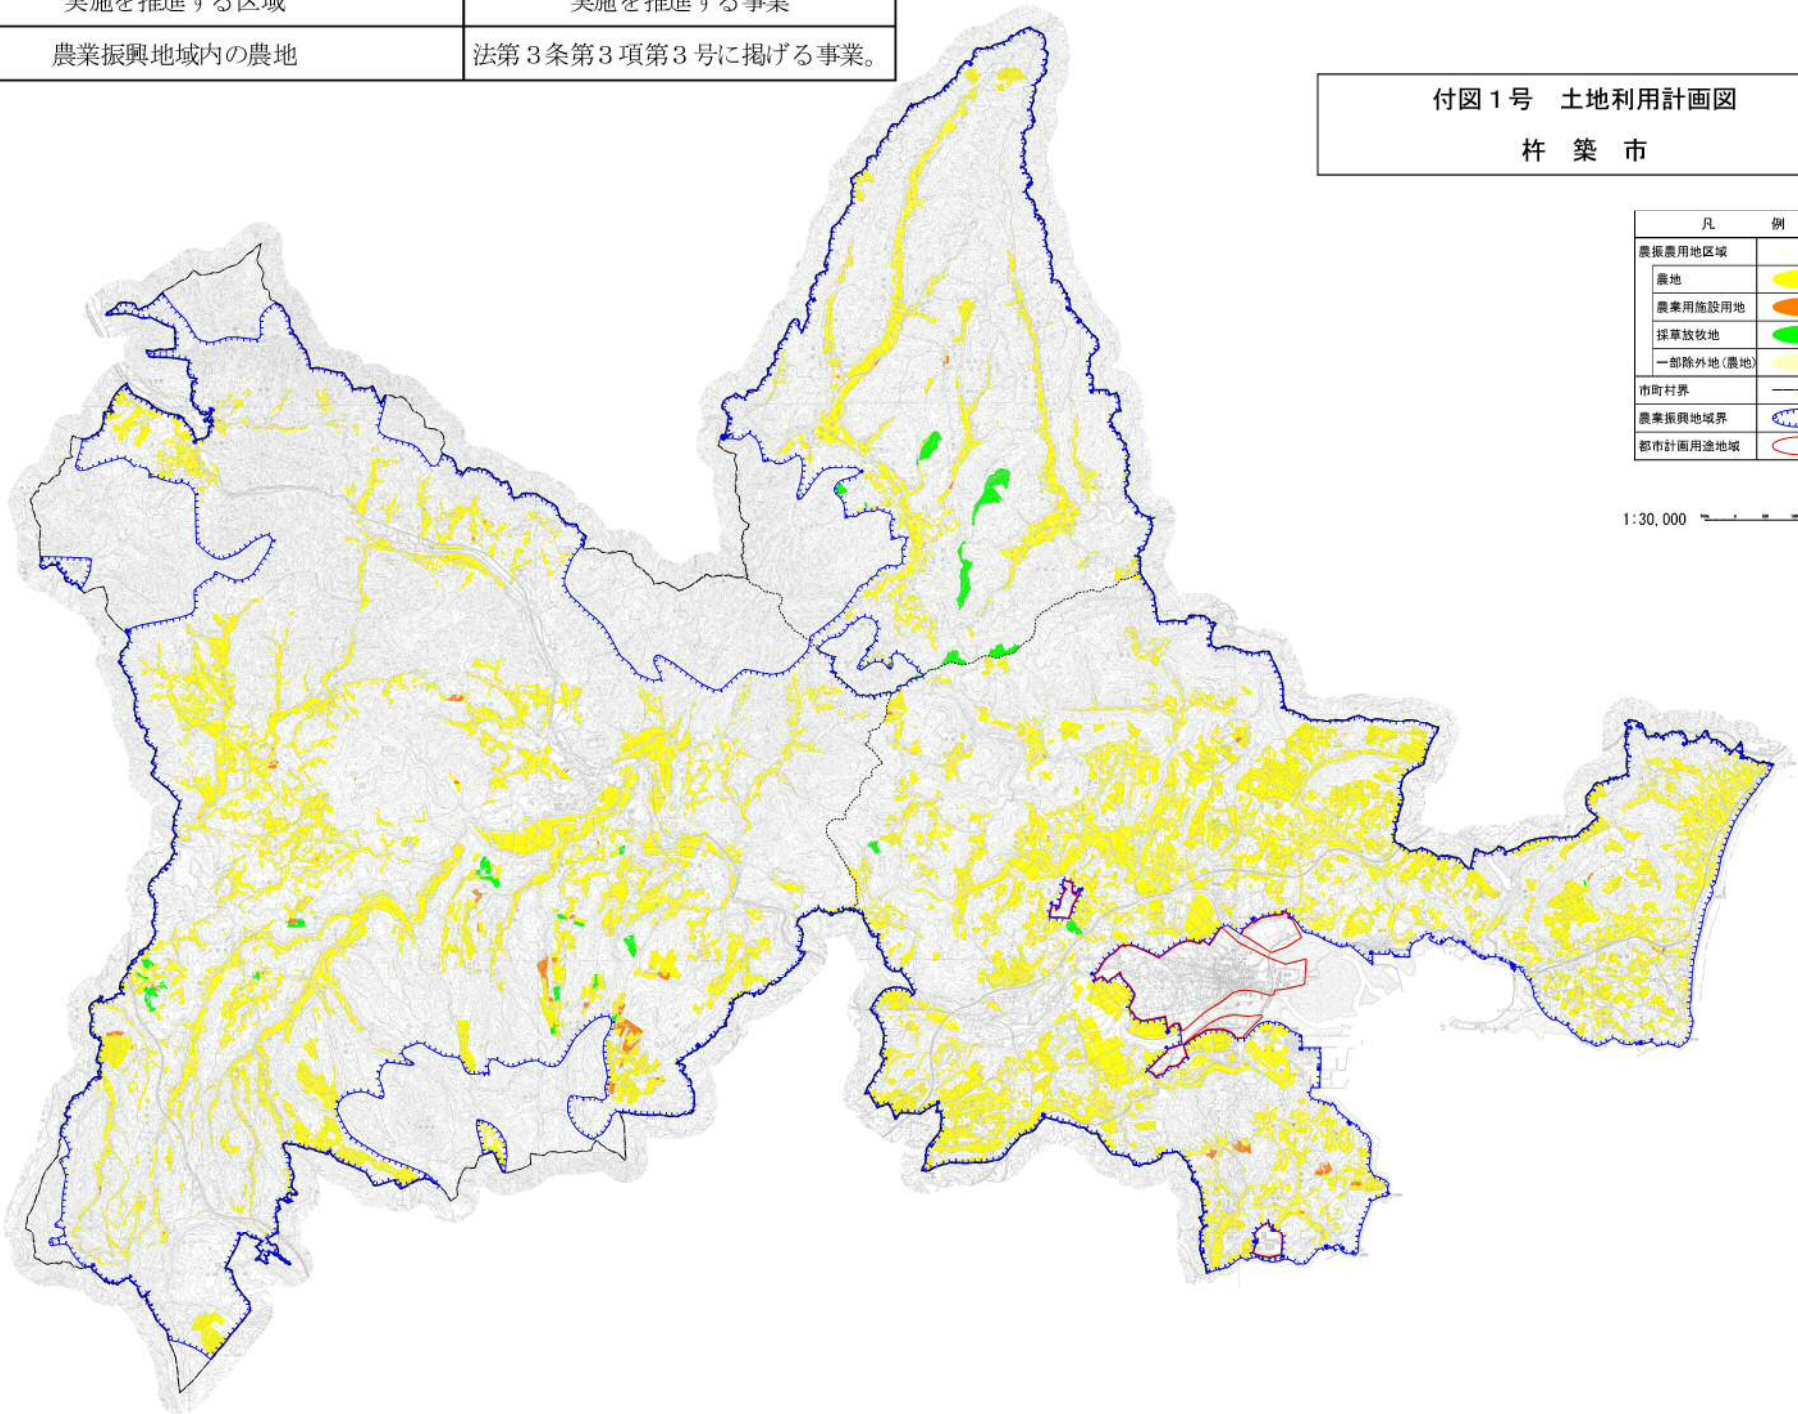

	実施を推進する区域	実施を推進する事業
③	農業振興地域内の農地	法第3条第3項第3号に掲げる事業。

付図1号 土地利用計画図
杵築市

凡 例	
農業振興地域	
農地	黄色
農業用施設用地	オレンジ
採草放牧地	緑
一部除外地(農地)	薄黄色
市町村界	黒線
農業振興地域界	青点線
都市計画用途地域	赤線

1:30,000