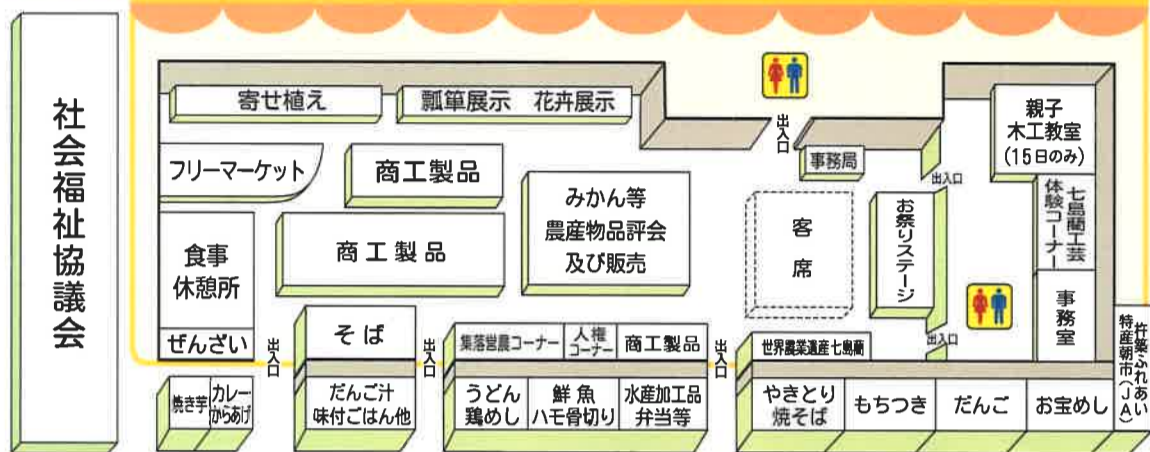

第45回

杵築市産業祭みかん祭り

平成29年

とき 1月14日(土)・15日(日) ところ

杵築市健康福祉センター
杵築市大字猪尾

会場ご案内図

屋根付き広場

車両通行禁止 歩行者専用通路 車両通行禁止

お祭りステージ

14(土)

- 9:00~ 開会式
 - 9:40~ もちまき
 - 10:00~ 民舞踊(吉美会)
 - 11:30~ マーチングバンド
 - 12:00~ フラダンス
 - 13:00~ 民舞踊(柳桜会)
 - 14:30~ 杵築高校ブラスバンド
- **多目的ホール**

- 13:00~ 市子連・ジュニアリーダー子ども大会

夢広場

- 13:30~ 苗木無償配布

管理棟和室

- 10:00~ 七島蘭工芸体験コーナー(有料)

14(土)・15(日)

屋根付き広場

- 農産物品評会 (みかん・いちご・花) (ねぎ・スナップエンドウ) (14日午前のみ展示・14日 12:00より販売) ※12:00より前の予約・販売はできません
- 世界農業遺産 七島蘭製品販売コーナー
- 食事・食品コーナー
- きつきみかん詰め放題
- 農林水産物・商工製品等即売
- 瓢箪・寄せ植え展
- お米コーナー(15日のみ)

軒下広場

- 鮮魚・ハモ骨切り(売り切れごめん)
- 食事・食品コーナー