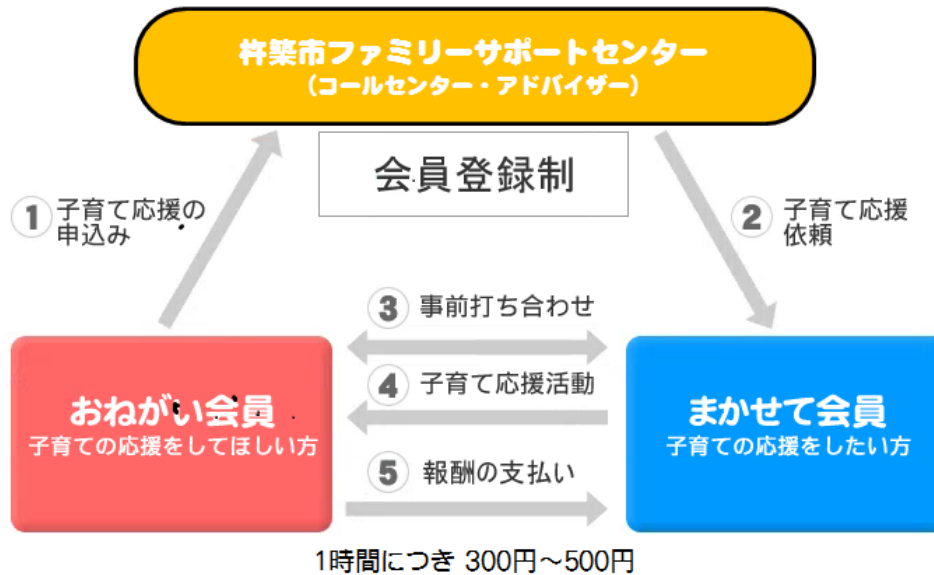

(記者発表④)

きつき市ファミリーサポートセンター「まかせて会員」の募集について

【ファミリー・サポート・センターとは】

子育て中の家庭を応援するために、子育てを「援助してほしい人」(よろしく会員)と「援助したい人」(まかせて会員)が会員となって、有料で活動を行い地域で支えあう組織です。

※サポートセンターは「山香児童館」内にあります。センターで対応できる「まかせて会員」への連絡・調整等を行います。

- ・事業対象年齢 18歳未満の児童
- ・事業委託先 NPO法人 こどもサポートにっこ・にこ

○まかせて会員の募集

- ・事業開始年度(平成27年度) ⇒ 現在(平成29年度)
- 「よろしく会員」: 75人 ⇒ 107人
- 「まかせて会員」: 15人 ⇒ 15人
- 「よろしく会員」の利用拡大に伴い、「まかせて会員」が不足している。
- ・「まかせて会員」になるためには・・・24時間の講習が必要です。
6月13日から7月13日までの間で10日間(1日2~4時間)、延べ24時間の講習を受講後、活動を開始します。
- ・講習内容(子どもの心身の発育と健康、看護の基礎知識、安全等)