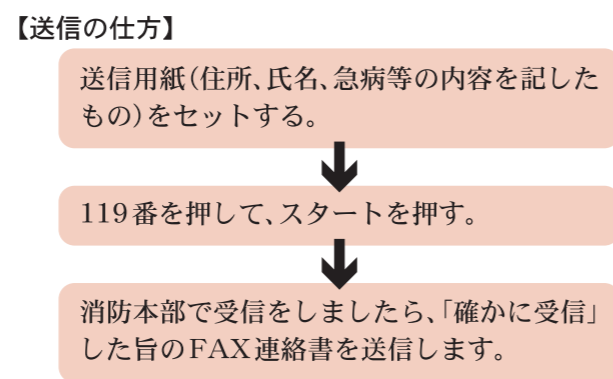

好評! お歳暮と言え
「ふるさと便」

どれでも一口
5,000円

送料・消費税込で **お得**

- ●ふるさときつきの特産品を友人・知人にお歳暮として発送しませんか。
- ●杵築市では、昭和62年から市活性化の一環として、遠くの親戚や知人に「ふるさと便」を発送してきました。今年も選べる5つのコースを準備しています。

申込締切 11月22日
発送予定 12月6日

※画像はすべてイメージです。
※都合によりコース内容が変更になる場合がありますので、ご了承ください。

【問】杵築ふるさと産業館 ☎0978-62-2000
杵築市総合振興センター(市役所商工観光課内)
☎0978-62-3131

Info File 06 ●問い合わせ
杵築市教育委員会 教育総務課
TEL0977-75-2410

市立幼稚園の園児を募集します!

募集園児・・・①1年保育▼平成20年4月2日から平成21年4月1日までに生まれた幼児、②2年保育▼平成21年4月2日から平成22年4月1日までに生まれた幼児。
募集期間・・・12月2日(月)～20日(金)
※各園定員に満たない場合は以後随時受付
提出書類・・・入園願書
※用紙は各幼稚園に準備しています
書類の提出先・・・各幼稚園

▼市立幼稚園一覧

杵築幼稚園	☎0978-62-2214	北杵築幼稚園	☎0978-62-2559
大内幼稚園	☎0978-62-2415	守江幼稚園	☎0978-63-9008
東幼稚園	☎0978-62-2062	豊洋幼稚園	☎0978-63-9558
熊野幼稚園	(休園中)	田原幼稚園 ※おおたこども園(仮称)になります	☎0978-52-2214
八坂幼稚園	☎0978-62-2411		

※熊野幼稚園については、東幼稚園にお問い合わせください。

Info File 07 ●問い合わせ
杵築速見消防本部 警防課
TEL0978-62-4328

FAXで119番通報ができます

杵築速見消防本部では、聴覚や発語等に障害のある人が「火事」や「急病」などの時に119番通報ができるように、従来の電話による119番通報のほかにFAXによる119番通報を受け付けています。

FAX番号は、局番なしの119番です。

※FAX119番通報の「送信用紙」は、消防本部や各消防署でお求めになるか、あらかじめ印刷した用紙にお名前や住所などを記入しておく、緊急時にすぐ送信できます。

Info File 05 ●問い合わせ
杵築市役所 子育て・健康推進課
TEL0977-75-1111

11月は児童虐待防止推進月間です

児童虐待に関する相談件数は依然として増加しており、特に子どもの生命が奪われるなど重大な事件も後を絶たない状況において、児童虐待問題は社会全体で解決すべき重要な課題となっています。こうした状況を踏まえ、法律が施行された11月を「虐待防止推進月間」として位置づけています。

増え続ける児童虐待は、子どもの健やかな成長や笑顔、未来を損なう深刻な問題です。子どもを虐待から守るには、地域に住む皆さんの理解と協力が不可欠です。

「虐待を受けているのでは?」と思われる子どもを見つけたら、迷わず下記の相談機関に連絡(通告)してください。

※連絡は匿名で行うことも可能です。連絡者や連絡内容に関する秘密は守られます。

1. 【相談窓口】
2. ◆子育て・健康推進課 子育て応援室
     [受付]月～金 / 8時30分～17時
     [電話]0977-75-1111
   - ◆大分県中央児童相談所
     [受付]24時間 / 365日対応
     [電話]097-544-2016
   - ◆いつでも子育てほっとライン
     [受付]24時間 / 365日対応
     [電話]0120-462-110

Info File 04 ●問い合わせ
杵築市役所 建設課
TEL0978-62-3131

住生活総合調査にご協力ください

国土交通省では、都道府県、市町村の協力のもとに、12月1日、全国各地において「平成25年住生活総合調査」を行うこととしています。

この調査は、住生活基本法に基づく住生活の安定・向上に係る総合的な施策を推進する上で必要となる基礎資料を得るために、居住環境を含めた住生活全般に関する実態や居住者の意向・満足度等を総合的に調査するもので、5年ごとに実施するものです。

今回は、10月に実施された住宅・土地統計調査(総務省)に回答いただいた世帯の中から一部を抽出し、全国で約9万2千世帯を対象に行いますが、杵築市では、一定の抽出方法により無作為抽出した40世帯に調査をお願いすることとなっています。調査の結果は、インターネットで閲覧できるほか、報告書にもまとめられ、住生活の安定・向上に係る総合的な施策を推進する上での基礎資料として利用されるとともに、広く国民一般の利用に供されます。

11月21日から12月10日までの間、統計調査員証を持った調査員が、対象となった世帯を訪問いたしますので、調査をお願いする皆様には重ねてお手数をおかけすることとなりますが、御協力のほどよろしくお願いいたします。

『使用済み小型家電』をモデル回収しています。

使用済み小型家電には、貴重な資源「レアメタル」が含まれています。大分県では、レアメタルリサイクルシステムのモデル事業を進めており、そのモデル自治体のひとつとして、杵築市も昨年度に引き続き事業を実施しています。

1. 回収品目一覧
- ①デジタルカメラ
  - ②ビデオカメラ
  - ③携帯音楽プレイヤー
  - ④携帯ラジオ
  - ⑤携帯用テレビ
  - ⑥小型ゲーム機
  - ⑦電子辞書・手帳
  - ⑧電卓
  - ⑨リモコン
  - ⑩携帯電話
  - ⑪電話機
  - ⑫電源コード類