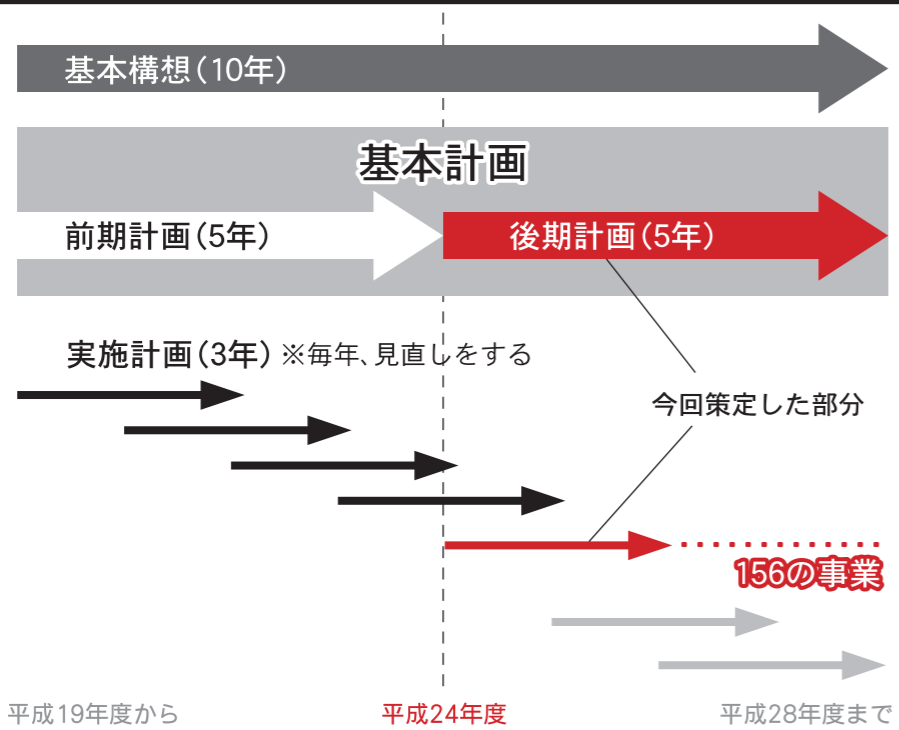

安心・安全な暮らしを ささえるまちづくり

- 【健康推進館(屋内プール)整備事業】(平成24年度完成予定)
- ▼三川区の健康福祉センター横に屋内プールを併設した健康推進の拠点施設が本年8月にオープン予定です。
- 【障がい福祉施設(グラウンドゴルフ場)整備事業】(平成24年度完成予定)
- ▼住吉浜リゾートパーク内の芝生広場をグラウンドゴルフ大会ができる広場に改修します。
- 【地震津波避難場所、避難経路の整備事業】(平成24年度完成予定)
- ▼津波ハザードマップを作成し、全戸配布を予定しています。また、海抜表示板を沿岸46行政区に10枚ずつ設置します。

感性豊かで活力を生む まちづくり

【定住促進事業の推進】(平成24年度～)

- ▼若年層の市外流出の歯止め、市外からの転入者の定住促進策として、住宅取得に対する助成を行います。
- 【住宅リフォーム助成事業】(平成24年度)
- ▼住環境の改善を促すとともに、景気対策の一環として、住宅リフォームに対する助成を行います。
- 【有害魚駆除事業】(平成24年度)
- ▼守江湾の干潟に生息するアサリやハマグリなどの二枚貝を捕食する有害魚の駆除を行います。
- 【有害鳥獣被害防止対策事業】(平成24年度)
- ▼イノシシやシカなどによる農林被害を防止することにより、農林業の振興と地域住民の生活安定を図ります。

豊かな自然と文化を 大切にするまちづくり

- 【まちなみ環境整備事業】(平成24年度)
- ▼城下町の景観を守るための事業です。平成25年度には、大原邸と中根邸の大規模修繕を行います。

利便性の高いまちづくり

- 【本町田平線歩道設置事業】(平成26年度)
- ▼多くの児童・生徒の登下校時の危険を解消するため、宗近中学校・杵築高校へのアクセス道路である、本町田平線に歩道を設置します。
- 【デマンド交通(乗合タクシー)事業】(平成24年度)
- ▼高齢者や交通弱者の交通手段の確保、外出支援の促進を行います。
- 【熊野地区水道施設整備事業】(平成24年度)
- ▼熊野地区の水道施設を整備します。
- 【水道施設第1次拡張整備事業】(平成24年度)
- ▼水道施設の老朽化に伴い、浄水場と配水池の整備を行います。

市民が主役のまちづくり

- 【住民自治協議会事業】(平成24年度)
- ▼住民自治協議会が地域づくりの中心的役割を担っているよう、財政面などで側面的に支援し、協働のまちづくりを図ります。
- 【ボランティア、NPO活動の支援】(平成24年度)
- ▼ボランティア団体やNPOの活動に対して、活動拠点となる場所の提供や外部委託による活動支援など、相互補完できる環境を作ります。

杵築市の将来像 歴史と文化の薫り高き 豊かな感性があふれるまち

杵築市総合計画 平成19年4月策定

- 【住宅用太陽光発電システム導入支援事業】(平成24年度)
- ▼市民によるクリーンエネルギーの普及促進を図るため、太陽光発電システム導入に対する助成を行います。
- 【環境衛生補助事業】(平成24年度)
- ▼廃油処理や生ゴミ処理機の導入補助など、身近な環境問題に取り組みます。
- ひとが育ち、輝く
  まちづくり
- 【杵築中学改築事業】(平成24年度)
- ▼老朽化が著しい杵築中学校校舎の改築を行います。
- 【杵築幼稚園改築事業】(平成24年度)
- ▼隣接地を買収し、新園舎を建築します。広くなったスペースを有効活用することにより、よりよい教育環境の実現に努めます。
- 【大田地区統合小学校、大田こども園整備事業】(平成24年度)
- ▼未利用だった、旧大田中学校を活用し、大田地区の統合小学校に改修。また隣接地に幼保一体化施設(大田こども園)を整備します。
- 【保育所緊急整備事業(山香こども園、松栄保育園)】(平成24年度)
- ▼山香こども園と松栄保育園の園舎改築に対する助成を行います。
- 【市立図書館全面改築事業】(平成25年度)
- ▼老朽化に伴い、市立図書館の移転・新築を行います。新図書館は図書スペースだけでなく、様々な世代の憩いの場所となるような施設を目指します。