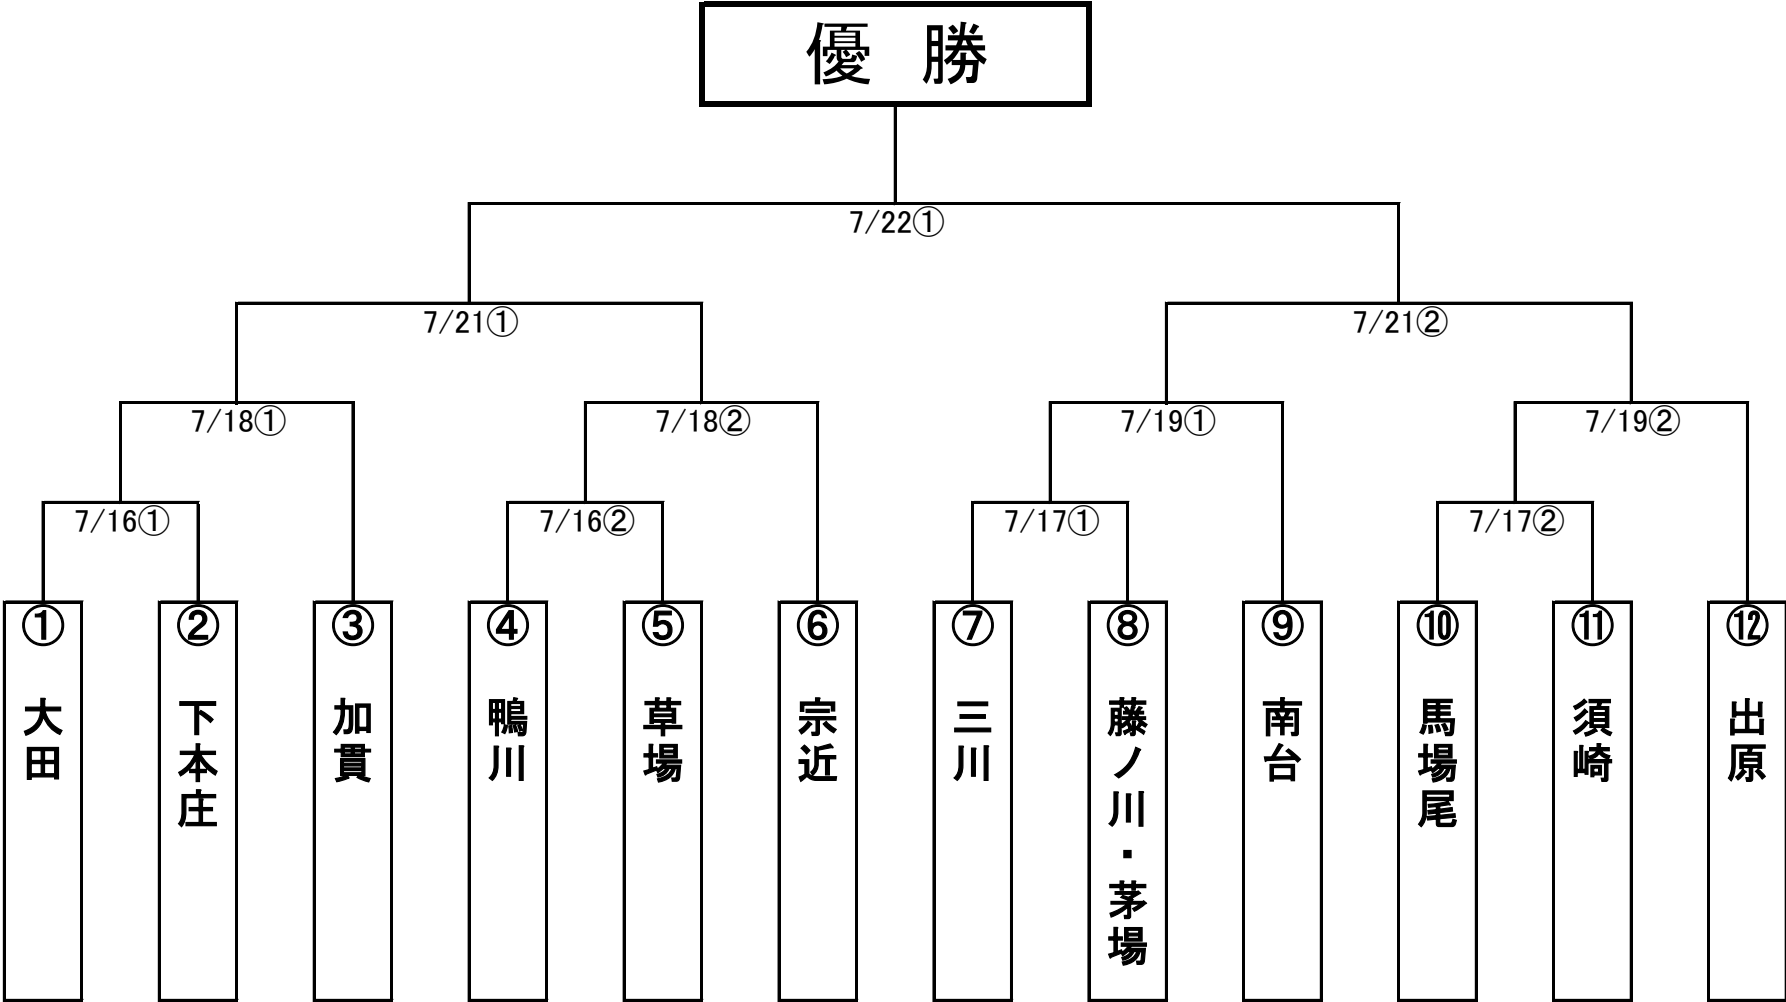

チャレンジの部 トーナメント表

場所:市営野球場

エンジョイの部(杵築)トーナメント表

場所: 市営野球場

エンジョイの部(山香) トーナメント表

場所:山香グラウンド