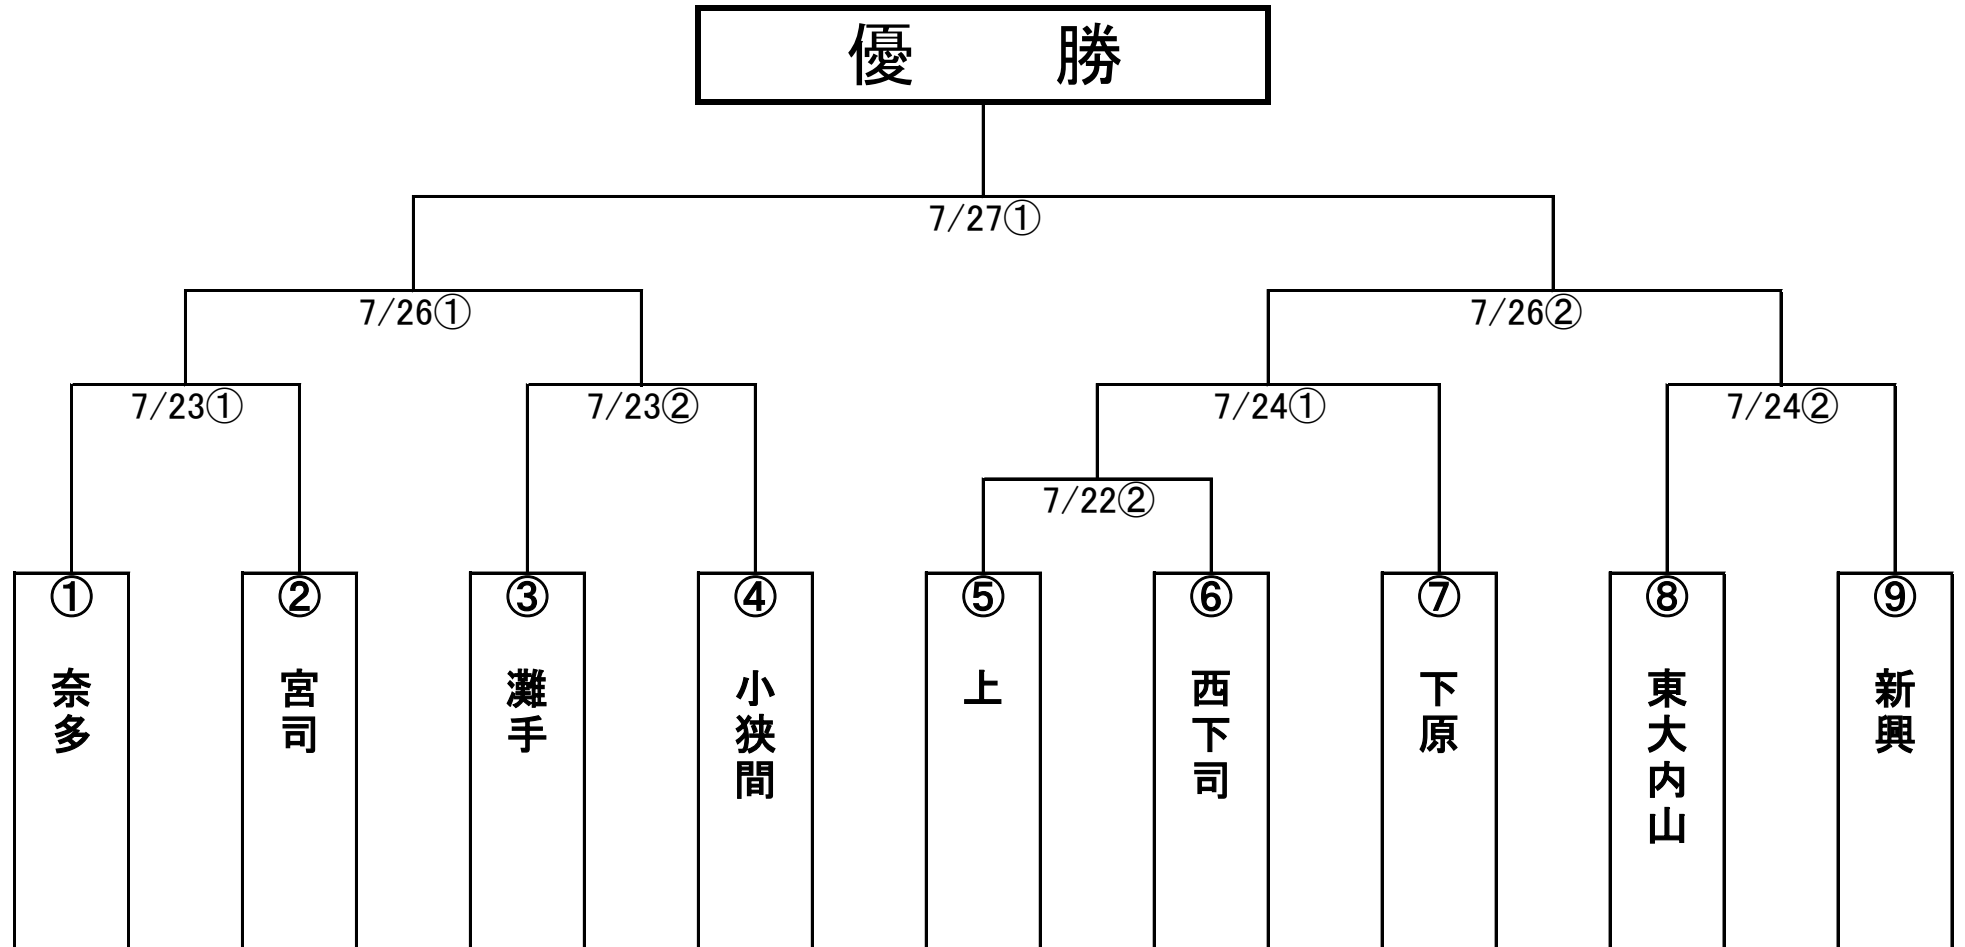

チャレンジの部 トーナメント表

場所:市営野球場

エンジョイの部(杵築)トーナメント表

場所: 市営野球場

エンジョイの部(山香) トーナメント表

場所:山香グラウンド