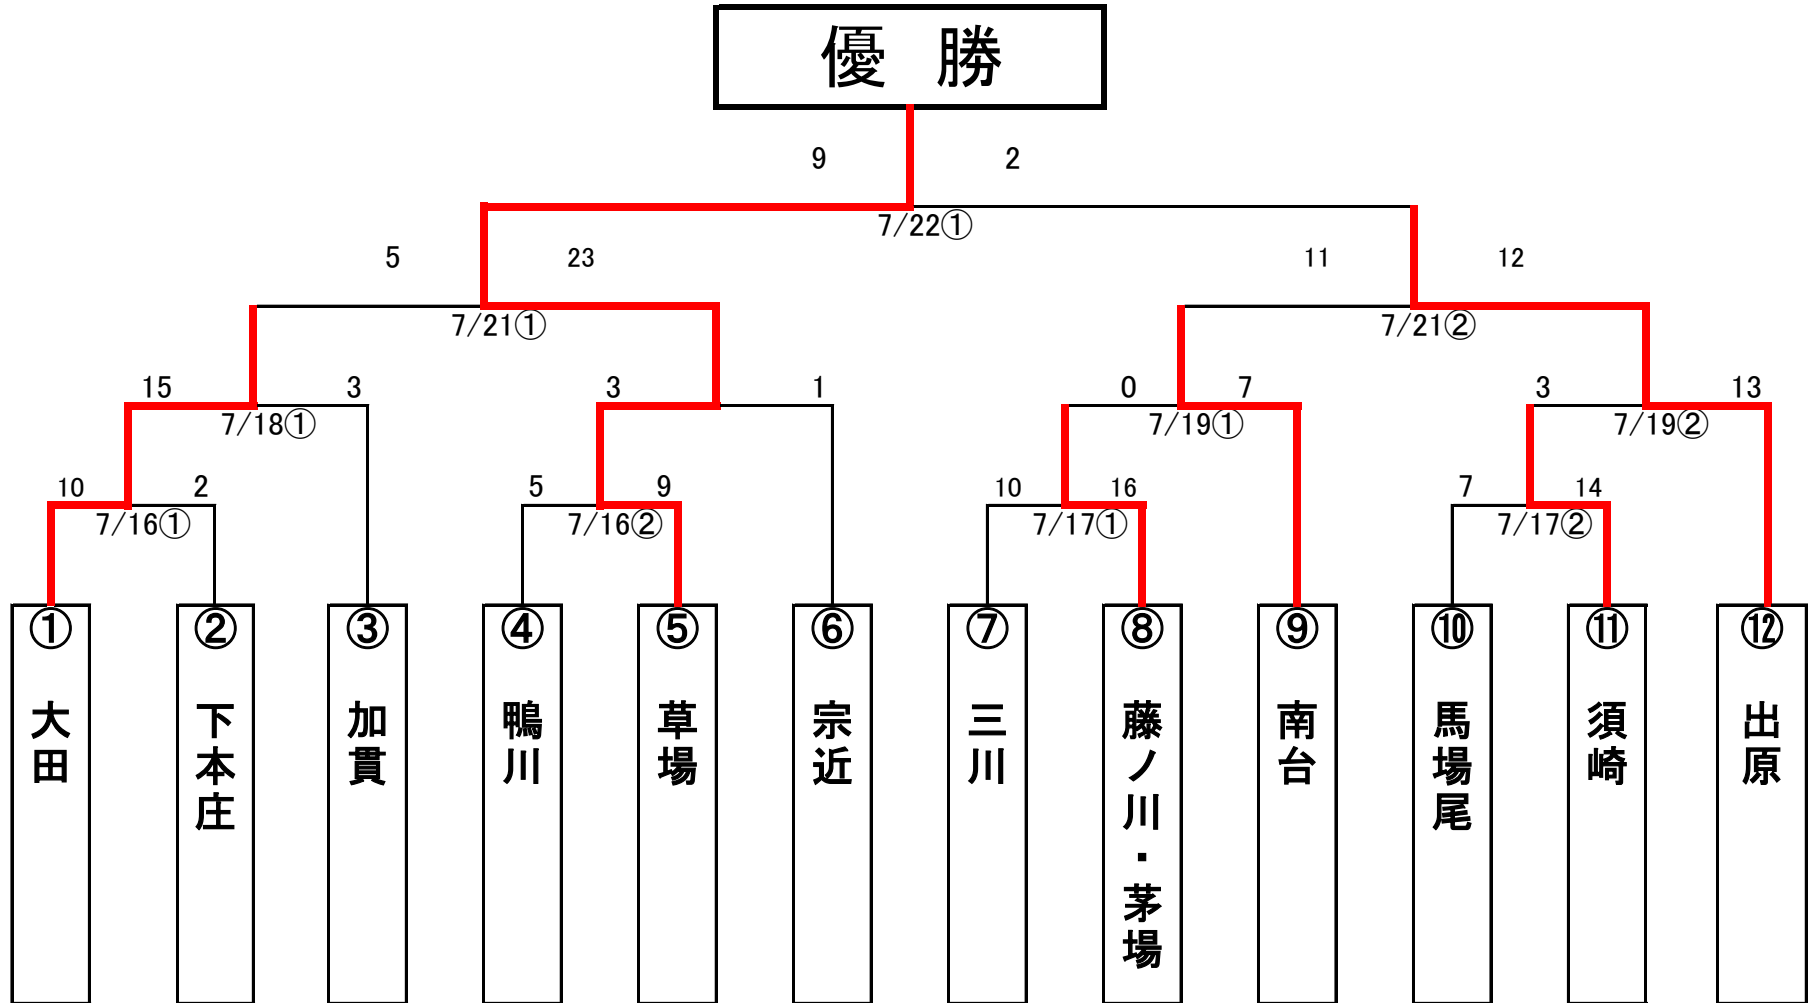

チャレンジの部 トーナメント表

場所:市営野球場

エンジョイの部(杵築)トーナメント表

場所:市営野球場

エンジョイの部(山香) トーナメント表

場所:山香グラウンド