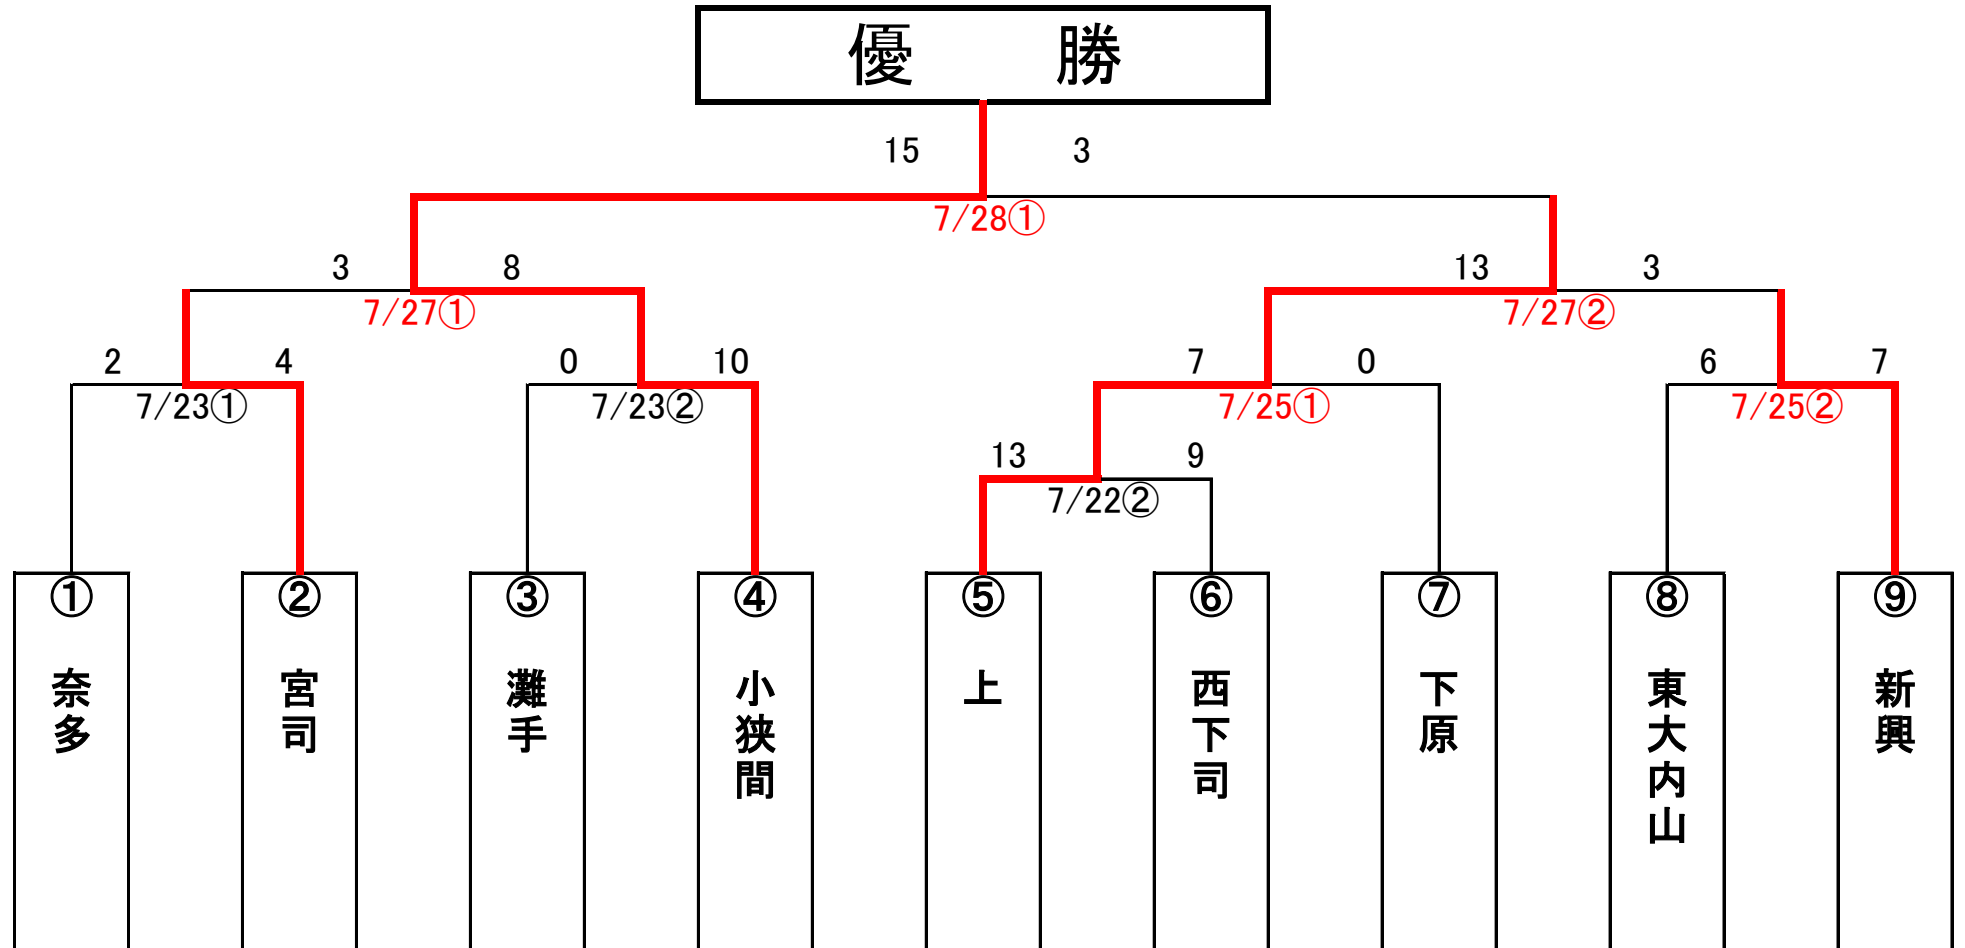

チャレンジの部 トーナメント表

場所:市営野球場

エンジョイの部(杵築)トーナメント表

場所:市営野球場

エンジョイの部(山香) トーナメント表

場所:山香グラウンド