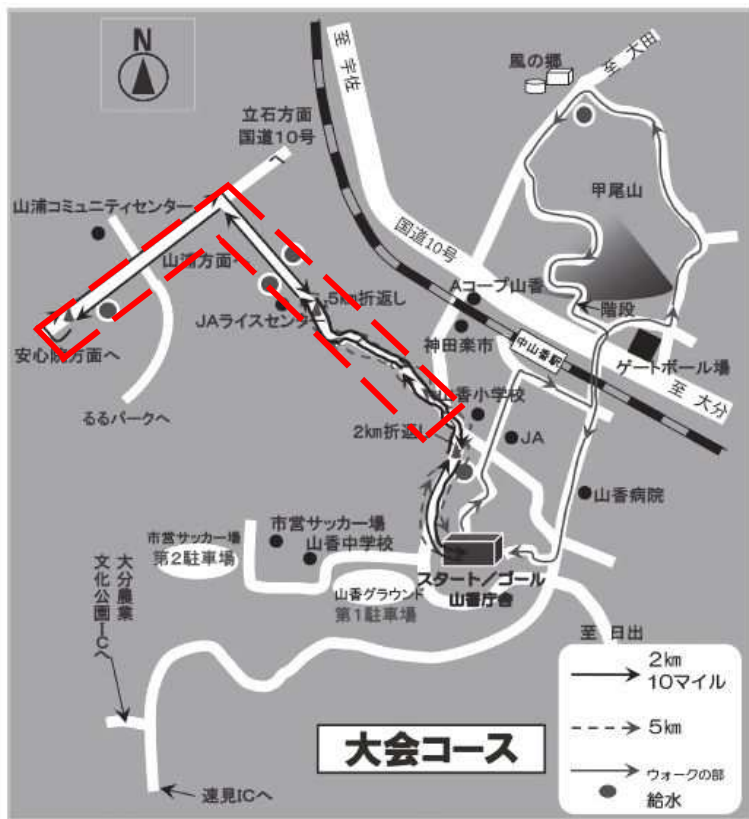

回 覧

(公印省略)

教文振第 21 号
令和8年4月15日

各 位

山香 10 マイルロードレース実行委員会
会長（教育長）佐々木 潤一郎
（文化・スポーツ振興課扱い）

山香 10 マイルロードレース 2026に係る交通規制へのご協力について(お願い)

春暖の候、皆様におかれましては益々ご清栄のこととお喜び申し上げます。

さて、本市の一大イベントとして「山香エビネマラソン大会」を実施していましたが、コース変更等に伴い今年新たに「山香 10 マイルロードレース」と名称を変更して、5月4日（月・祝）に開催いたします。

つきましては、コースにおいて車両通行止めの交通規制を行いますので、事故防止のため、ご協力をお願いします。

コース沿道周辺の皆様には大変ご迷惑をおかけしますが、何卒ご協力くださいますようお願いいたします。

記

- ・ 規制日時 令和8年5月4日（月・祝） 10時00分から12時30分まで
（※ランナーの通過時間によって時間は前後することもあります。）
- ・ 規制区間 ランドリーこや前信号機～10マイル折返し（山浦西法寺先）
- ・ 規制内容 裏面交通規制図参照

問い合わせ先

山香 10 マイルロードレース 2026 事務局
文化・スポーツ振興課（文化体育館内）
担当：岩尾 雅弘
TEL 0978-63-5558

※裏面もご覧ください。

「山香10マイルロードレース2026」開催に係る交通規制図

規制日時: 令和8年5月4日(月・祝日) 10:00~12:30

山香10マイルロードレース2026実施のため、
上記区間で交通規制「ランドリーこや前信号から
10マイル折返し(山浦西法寺先)」を実施いたします。
規制時間帯は10時00分~12時30分の予定です。
(ランナーの通過時間によって、交通規制の時間が前後することもあります。)
コース沿道にお住まいの方々には
大変ご不便、ご迷惑をおかけいたしますが、
ご理解・ご協力のほど、よろしくお願いいたします。