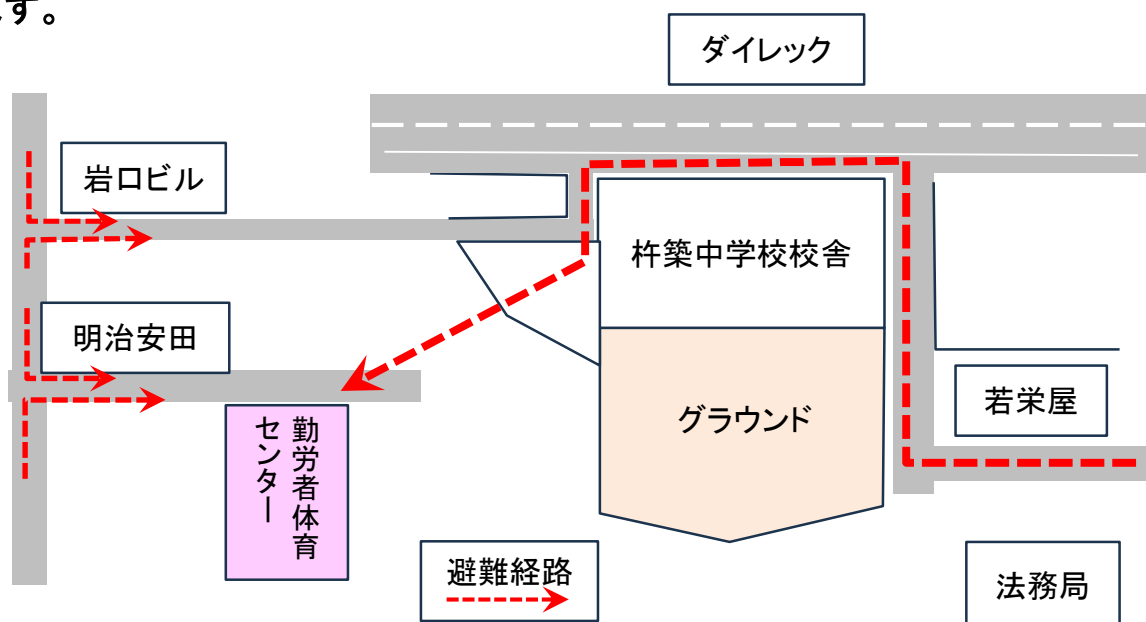

令和7年11月24日(月・振休)
市内沿岸部一斉津波避難訓練実施!
※避難場所は杵築市勤労者体育センター

今後30年以内に60%~90%程度以上の確率で発生が予想される「南海トラフ巨大地震」に備える防災対策は極めて重要となっています。そこで、杵築市では津波浸水が予想される行政区を対象にした「市内沿岸部一斉津波避難訓練」を実施しますので、住民の皆様には、ご参加いただくよう、お願いします。なお、**当日(11月24日)は、大分県・東部地区総合防災訓練(※右面)が杵築中学校グラウンドで開催され、総合防災訓練と合わせて津波避難訓練を実施しますので、今回は、杵築市勤労者体育センターを避難場所として避難して下さるよう、お願いします。**

- ③10時まで……………避難完了
訓練では避難場所への到着で避難を完了とします。

※避難訓練終了後

- ④10時15分まで……防災士(防災士がいない行政区は区長又は役員)が市に避難者数等を報告
「津波被害の想定と避難する際の注意点」を講話(約3分)

- ⑤10時20分……………市から避難訓練終了の放送
(防災ラジオ・屋外スピーカー使用)

◎ 右面に今回の避難訓練での＜お願い＞がありますのでご一読ください。

<お願い>

11月24日は、大分県・東部地区総合防災訓練が「杵築中学校グラウンド」で開催され、総合防災訓練と合わせて津波避難訓練を実施します。総合防災訓練は自衛隊・消防・防災航空隊など40団体以上の防災関係機関が訓練や展示を行います。特に訓練では、ヘリコプターによる校舎屋上からの救出訓練や土砂埋没車両からの救出訓練などが実施され、展示では、県内に1台の「拠点機能形成車」や「ランドリー車」などご覧になれます。また、杵築中学校に隣接しております「杵築市勤労者体育センター」でも、「地震シミュレーター(体験)」や「避難者の健康管理に関係するロボット」などを設置しており、勤労者体育センター前では、「足湯体験」や炊き出し訓練で「カレーライス」を作り、約500食ご用意しております。この総合防災訓練は、多くの市民の皆様にご来場いただき、防災に触れ、防災・減災意識を高めていただくことを目的としております。そこで、杵築中学校近隣の行政区には、**杵築市勤労者体育センターを避難場所として避難していただくことをお願いします。**津波避難訓練ですので、本来は高台へ避難するべきところですが、今回に限りましては、趣旨をご理解いただき、ご協力を賜りますよう、お願い申し上げます。また、当日は、午前8時50分頃から杵築中学校周辺の上空をヘリコプターが飛び、騒音などでご迷惑をおかけしますが、ご理解とご協力をいただきますよう、お願いします。なお、当日の避難経路は、総合防災訓練の関係から、グラウンドへの立ち入りできませんので、下記地図の経路により勤労者体育センターへの避難をお願いします。