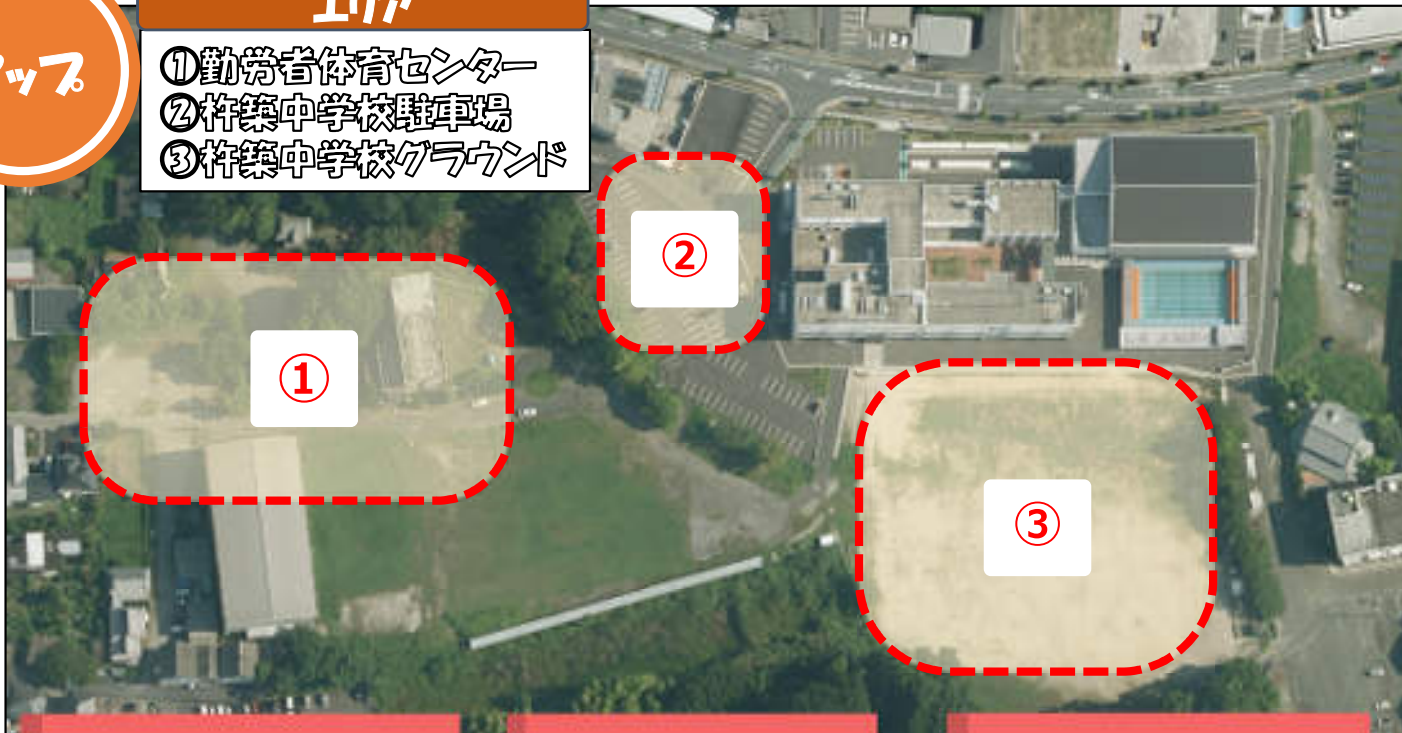

会場レイアウト

エリア

マップ

- ① 勤労者体育センター
- ② 杵築中学校駐車場
- ③ 杵築中学校グラウンド

① 勤労者体育センター周辺

- ・炊き出し(カレーライス500食)
- ・避難所運営訓練
- ・地震シミュレーター
- ・足湯体験
- ・雨水、竜巻実験
- ・キッチンカー展示
- ・災害ボランティアセンター設置運営訓練 など

② 杵築中学校駐車場

- ・特殊車両展示
  拠点機能形成車
  多目的消防車両
  ランドリー車 など

③ 杵築中学校グラウンド

- ・ヘリコプター飛行
  (旋回、つり上げ救助訓練)
- ・道路啓開訓練
- ・土砂埋没救出訓練
- ・停電復旧訓練
- ・救護所設置訓練 など