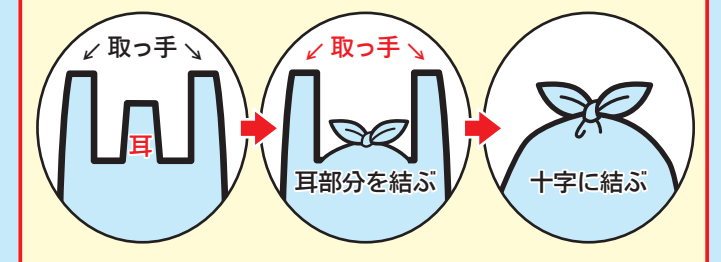

もやすごみの日

もやさないごみの日

資源の日
 ※びんを除く

びんの日
 危険ごみの日

お願い

- ◎「ごみの分け方・出し方」表を見て分別し、杵築市指定ごみ袋の口を十字に結んで、決められた集積場に、朝 8:30 までに出してください。
- ◎1回の収集に出せるごみの量は1世帯につき5袋程度でお願いします。
- ◎ごみの分別が徹底されていないものは収集できません。
- ◎「可燃ごみ」「不燃ごみ」のうち杵築市指定ごみ袋に入らないものは「粗大ごみ」扱いになります。(粗大ごみの出し方は裏面参照)
- ◎直接ごみを持ち込む場合は、藤ヶ谷清掃センターへ持ち込みをしてください。市内ごみ収集業者に直接ごみを持ち込むことはできません。

※ごみを出す際は、袋の口は十字に結んでください。

※「引っ越し等による大量のごみ」「事業系ごみ」等回収の詳細については、裏面に記載しています。

2024年4月

日	月	火	水	木	金	土
	1	2	3	4	5	6
	もやすごみ		びん危険	もやすごみ	資源	
7	8	9	10	11	12	13
	もやすごみ			もやすごみ		
14	15	16	17	18	19	20
	もやすごみ		もやさないごみ	もやすごみ	資源	
21	22	23	24	25	26	27
	もやすごみ			もやすごみ		
28	29	30				
	もやすごみ					